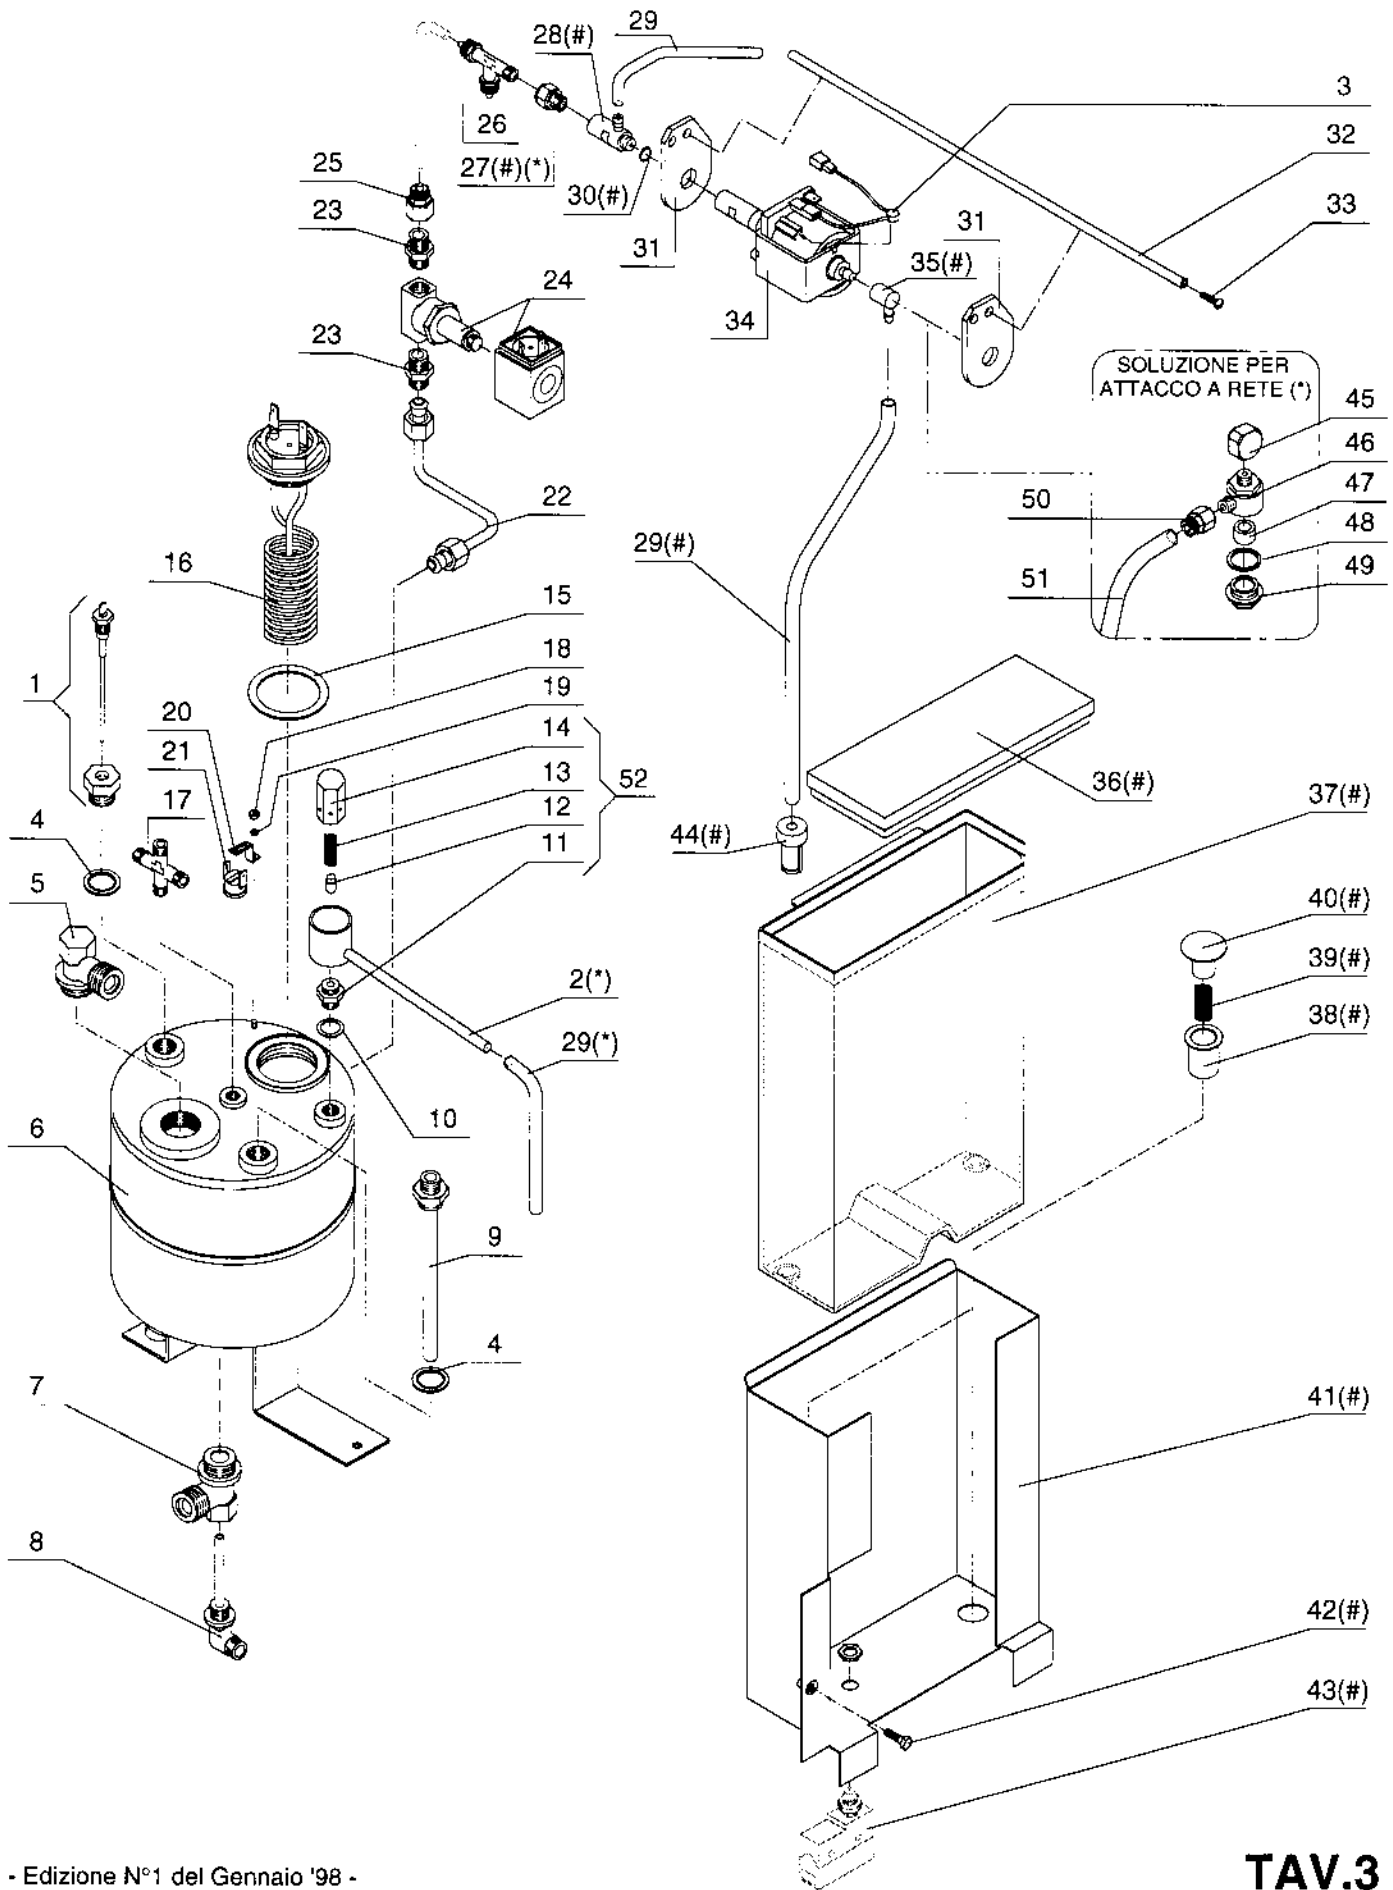

POSIZIONE	CODICE	DESCRIZIONE
1	438018	SONDA AUTOLIVELLO
(*) 2	343233	SCODELLINO
3	436026	TERMOPROTETTORE
4	466003	GUARNIZIONE BS 3/8"
5	312028	RACCORDO SCAMBIATORE SUPERIORE
6	3410947	CALDAIA VERTICALE
7	312039	RACCORDO SCAMBIATORE INFERIORE
8	342290	TUBO INIETTORE
9	3423288	TUBO PESCANTE
10	362021	GUARNIZIONE
11	312008	RACCORDO PORTAVALVOLA DI SICUREZZA
12	371416	TAPPO VALVOLA DI SICUREZZA
13	311407	MOLLA VALVOLA DI SICUREZZA
14	311206	CORPO VALVOLA
15	362053	GUARNIZIONE RESISTENZA
16	331144	RESISTENZA V120
	331145	RESISTENZA V230
17	406008	RACCORDO A CROCE 1/8"
18	402004	DADO M4
19	401004	RONDELLA DENTELLATA M4
20	436039	STAFFA FISSAGGIO TERMOSTATO
21	436038	TERMOSTATO
22	3421828	TUBO ELETT.AUTOL./CALDAIA
23	312102	NIPLES PER ELETTROVALVOLA
24	451230	ELETTROVALVOLA V110
	451229	ELETTROVALVOLA V230
25	406016	RACCORDO OTNIC 1/4" F
26	406018	RACCORDO OTNIC 1/8" M
(#) 27	406012	PROLUNGA OTNIC 1/8" x1/8" MF
(*)	406017	PROLUNGA MODIF. OTNIC 1/8" x1/8" MF
(#) 28	453204	VALVOLA AUTOINNESCO
29	650005	TUBO SILICONE
(#) 30	465012	GUARNIZIONE OR 2025
31	477023	SUPPORTO ANTIVIBRANTE
32	3123853	TIRANTE SUPERIORE
33	403113	VITE TC M4x15 ZINCATA
34	451001	ELETTROPOMPA V230
	451002	ELETTROPOMPA V120
(#) 35	453205	PIPETTA 90°
(#) 36	OP142802050	COPERCHIO PER VASCHETTA
(#) 37	OP142690381	VASCHETTA 1/8"
(#) 38	371035	BUSSOLA GUIDA
(#) 39	311403	MOLLA PER VASCHETTA
(#) 40	371036	BUSSOLA PREMIMOLLA
(#) 41	3262503	SUPPORTO VASCHETTA
(#) 42	403020	VITE TE M6x14 ZINCATA
(#) 43	435083	MICROINTERRUTTORE
44	OP144650100	FILTRO IN ASPIRAZIONE
(*) 45	453206	RACCORDO BAR
(*) 46	31102801	CORPO FILTRO
(*) 47	327150	FILTRO ACQUA
(*) 48	465120	GUARNIZIONE OR 119
(*) 49	313600	TAPPO PER FILTRO
(*) 50	406015	RACCORDO OTNIC 1/8" F
(*) 51	650011	TUBO TEFLON DM 6x1 LUNG. 420
52	395217	ASSY VALVOLA DI SICUREZZA

(*) VALIDO SOLO PER ATTACCO A RETE

(#) VALIDO SOLO PER VASCHETTA