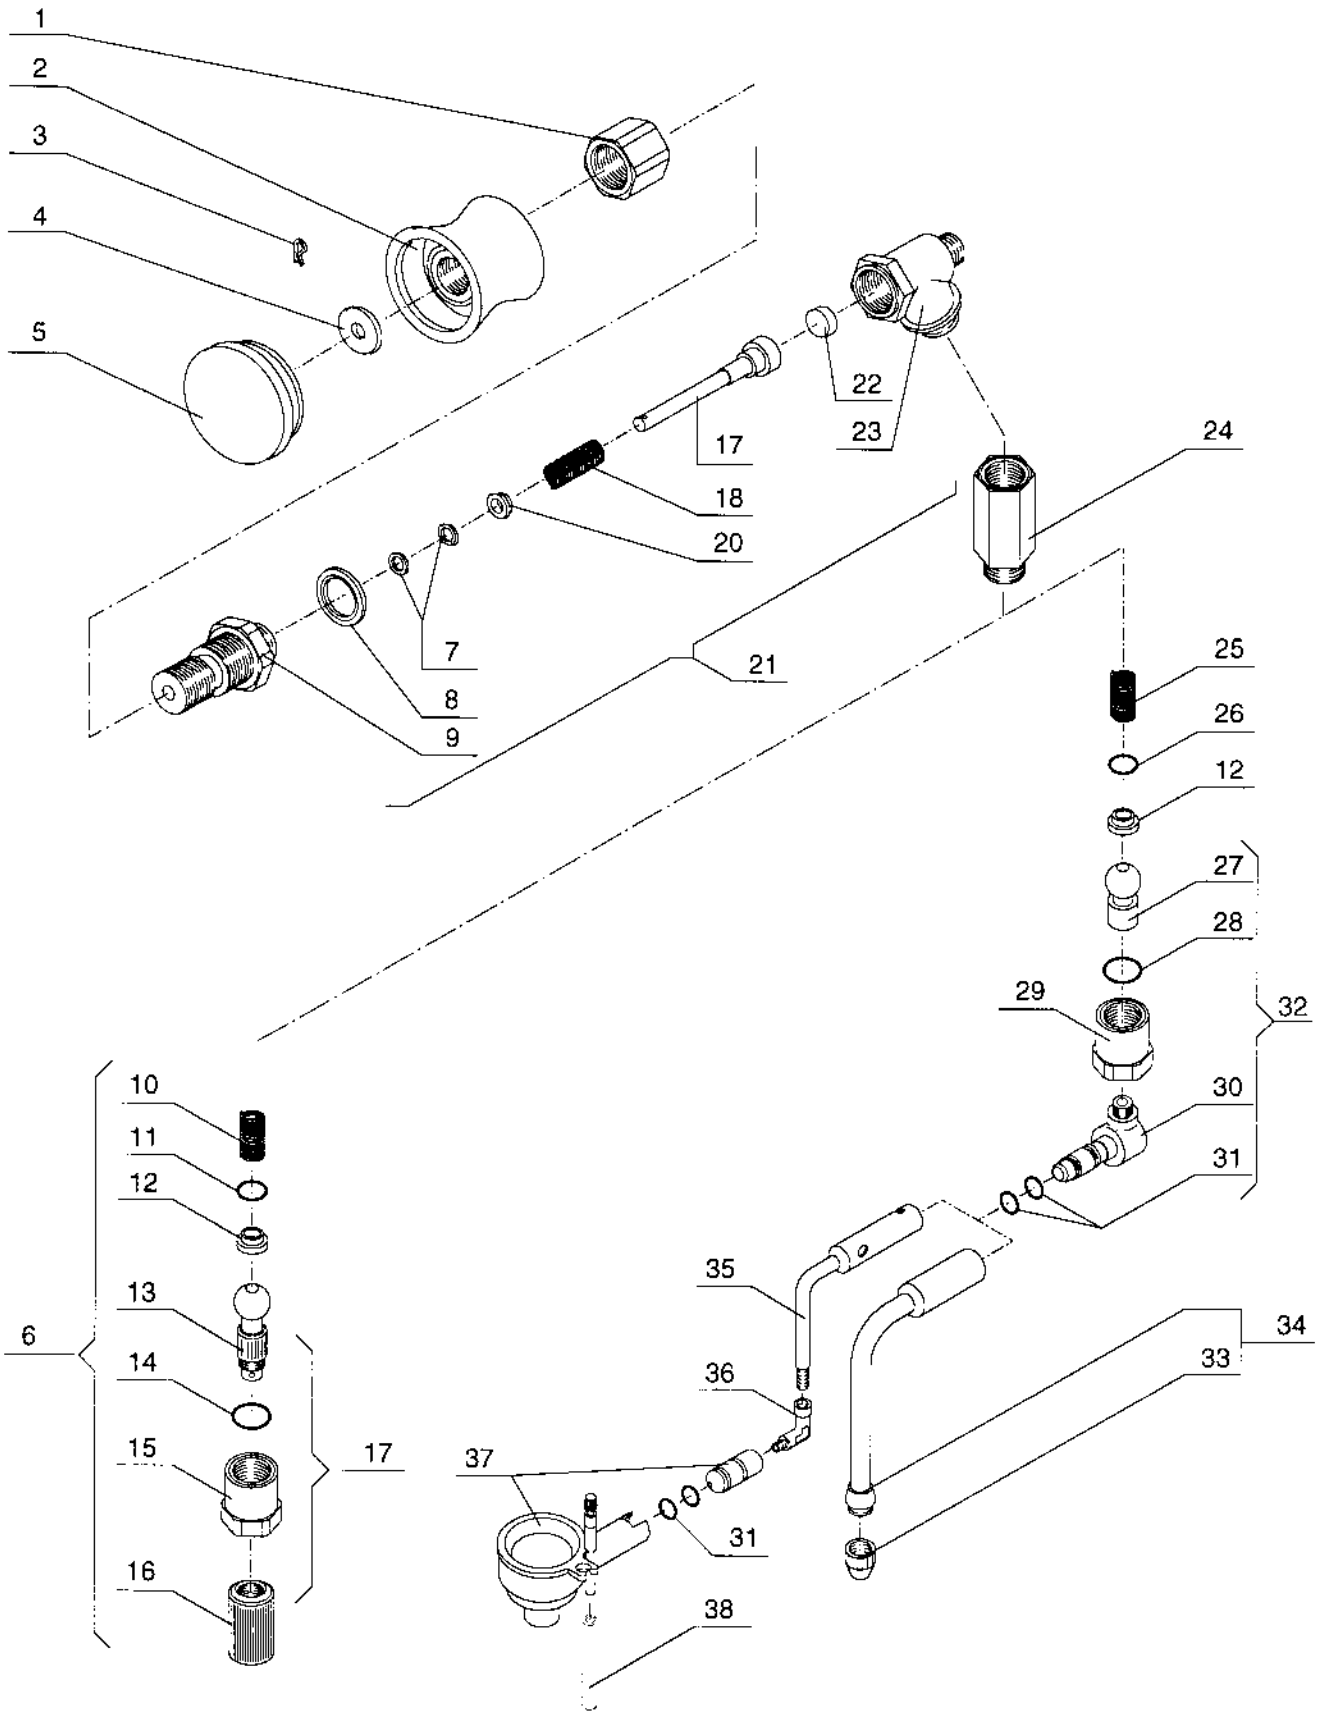

POSIZIONE	CODICE	DESCRIZIONE
1	3110987	GHIERA DI FISSAGGIO RUBINETTI
2	371020	VOLANTINO VAPORE/ACQUA
3	311429	MOLLA COPIGLIA
4	313021	RONDELLA DI SPESSORE PER VOLANTINO
5	37102101	TAPPO VOLANTINO VAPORE
	37102102	TAPPO VOLANTINO ACQUA
6	394324	ASSY SCARICO ACQUA
7	362076	GUARNIZIONE
8	362075	GUARNIZIONE IN RAME
9	312226	PERNO 3 FILETTI
10	311409	MOLLA SNODO
11	465042	GUARNIZIONE OR 2050
12	313118	BUSSOLA
13	3141487	SNODO TUBO ACQUA
14	465108	GUARNIZIONE OR 115
15	3133147	CALOTTA PER TUBO
16	3141497	ROMPIGETTO PER TUBO ACQUA
17	395518	TUBO ACQUA + CALOTTA
18	311333	STELO RUBINETTO
19	311427	MOLLA ASTA RUBINETTO
20	313115	BUSSOLA ASTA RUBINETTO
21	395119	RUBINETTO VAPORE/ACQUA
22	362074	GUARNIZIONE
23	311218	CORPO RUBINETTO
24	314130	PROLUNGA RUBINETTI
25	311409	MOLLA SNODO
26	465042	GUARNIZIONE OR 2050
27	3141347	SNODO
28	465108	GUARNIZIONE OR 115
29	3133147	CALOTTA PER TUBO
30	31110841	CORPO PER SNODO
31	465017	GUARNIZIONE OR 106
32	396726	CORPO + SNODO PER VAPORE
33	314020	CAPPUCCIO VAPORIZZATORE
34	3955024	LANCIA VAPORE
35	3432324	TUBO CAPPUCCINATORE
36	312500	GOMITO M6
37	453270	CAPPUCCINATORE
38	650004	TUBO SILICONE