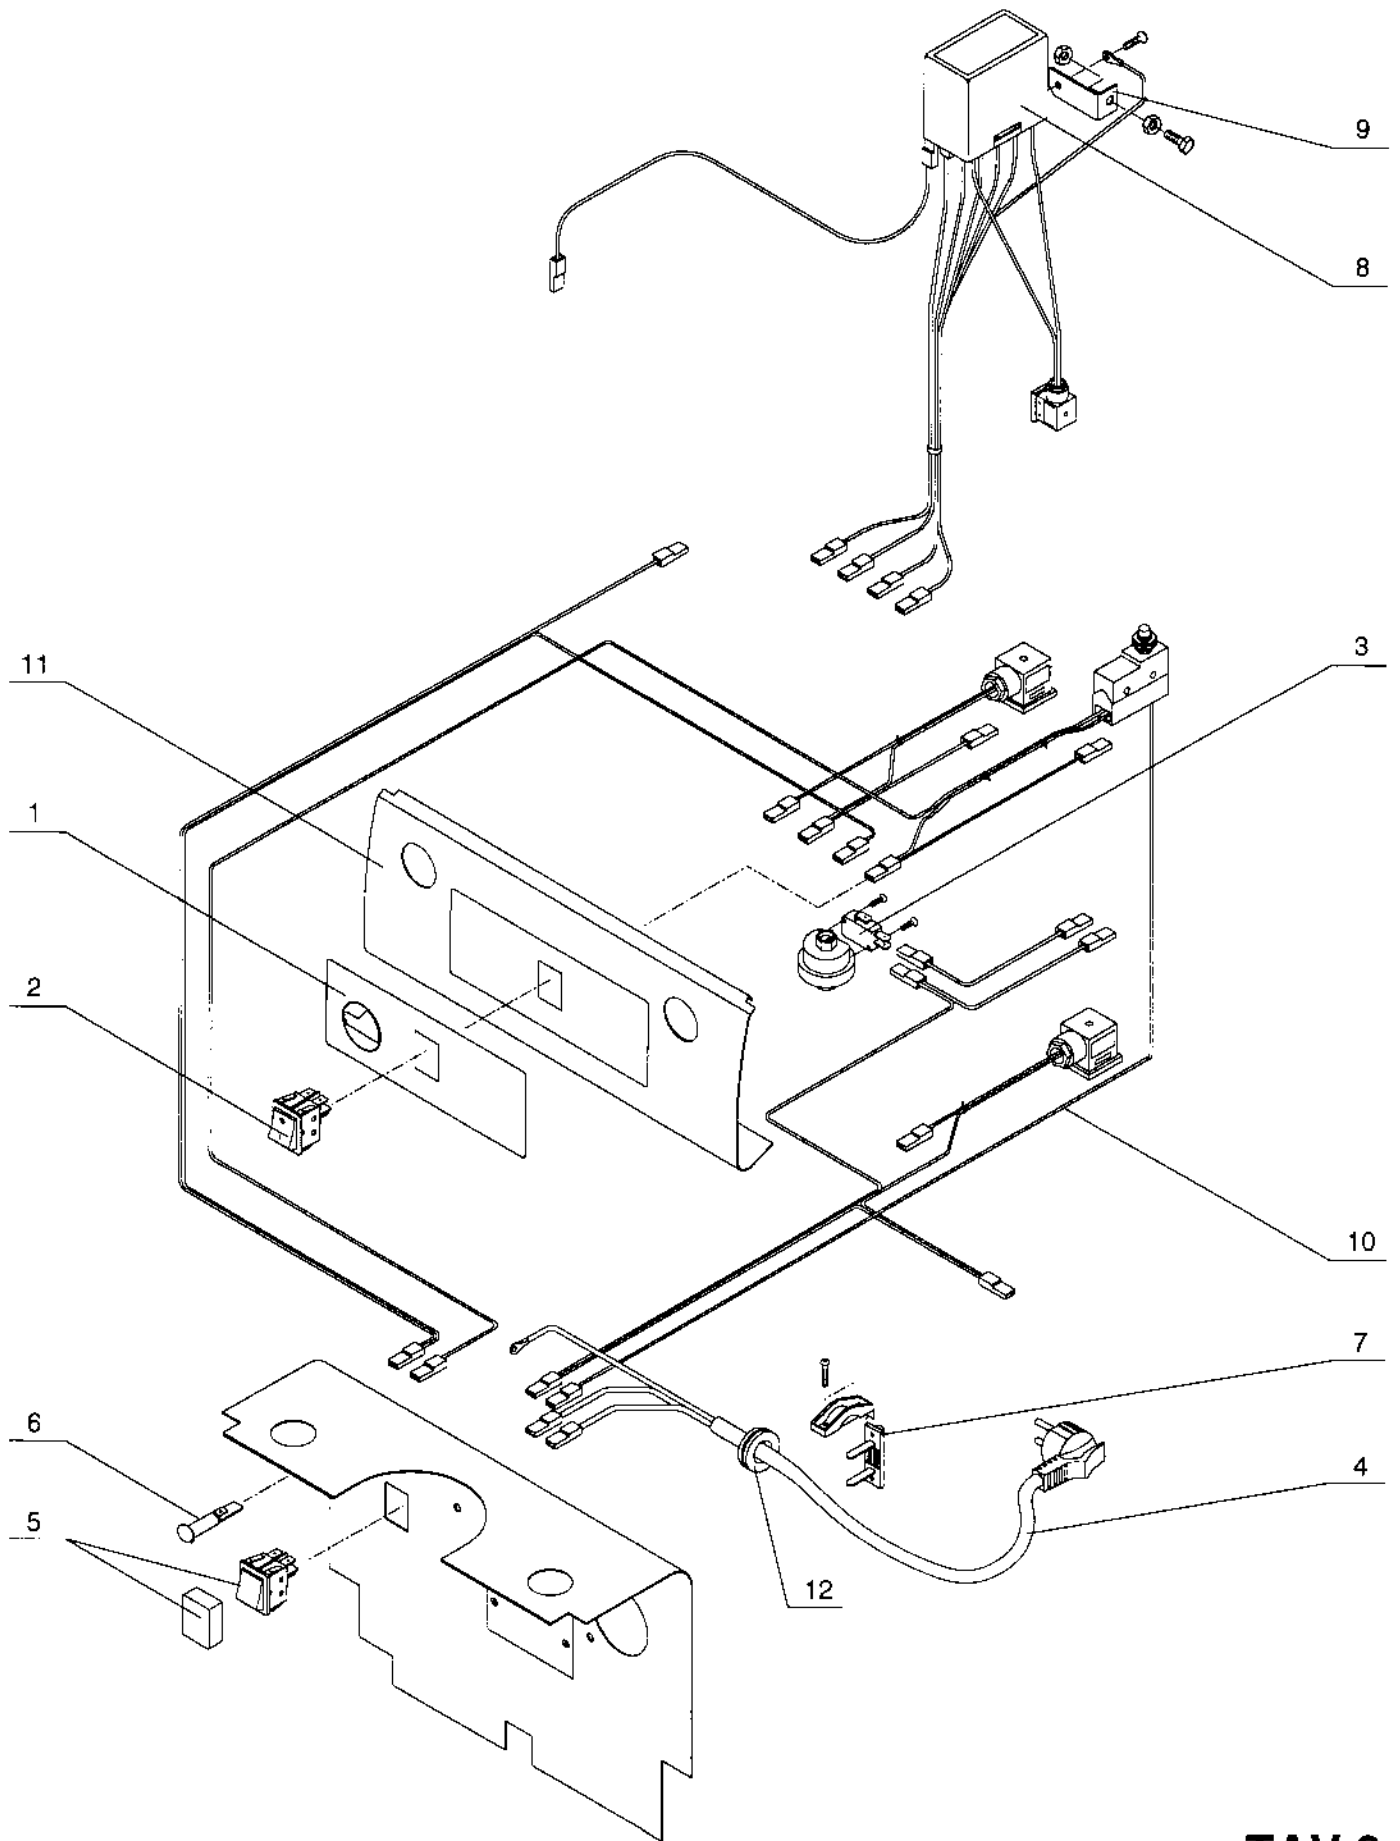

POSIZIONE	CODICE	DESCRIZIONE
1	380300	MEMBRANA ADESIVA "LA PAVONI"
	380310	MEMBRANA ADESIVA "PROTEO"
2	435071	INTERRUTTORE FRONTALINO
3	451306	PRESSOSTATO
4	332337	CAVO DI ALIMENTAZIONE V110
	332339	CAVO DI ALIMENTAZIONE V230
	332341	CAVO DI ALIMENTAZIONE JAP
5	435072	INTERRUTTORE GENERALE
6	435091	SPIA V110
	435090	SPIA V220
7	436224	FISSACAVO
8	438068	CENTRALINA AUTOLIVELLO V110
	438072	CENTRALINA AUTOLIVELLO V230
9	3262493	SOSTEGNO CENTRALINA
10	396285	CABLAGGIO COMPLETO PUB EM CON VASCHETTA
	396286	CABLAGGIO COMPLETO PUB EM ATTACCO A RETE
11	321116	FRONTALINO M Gr1
12	436207	PASSACAVO