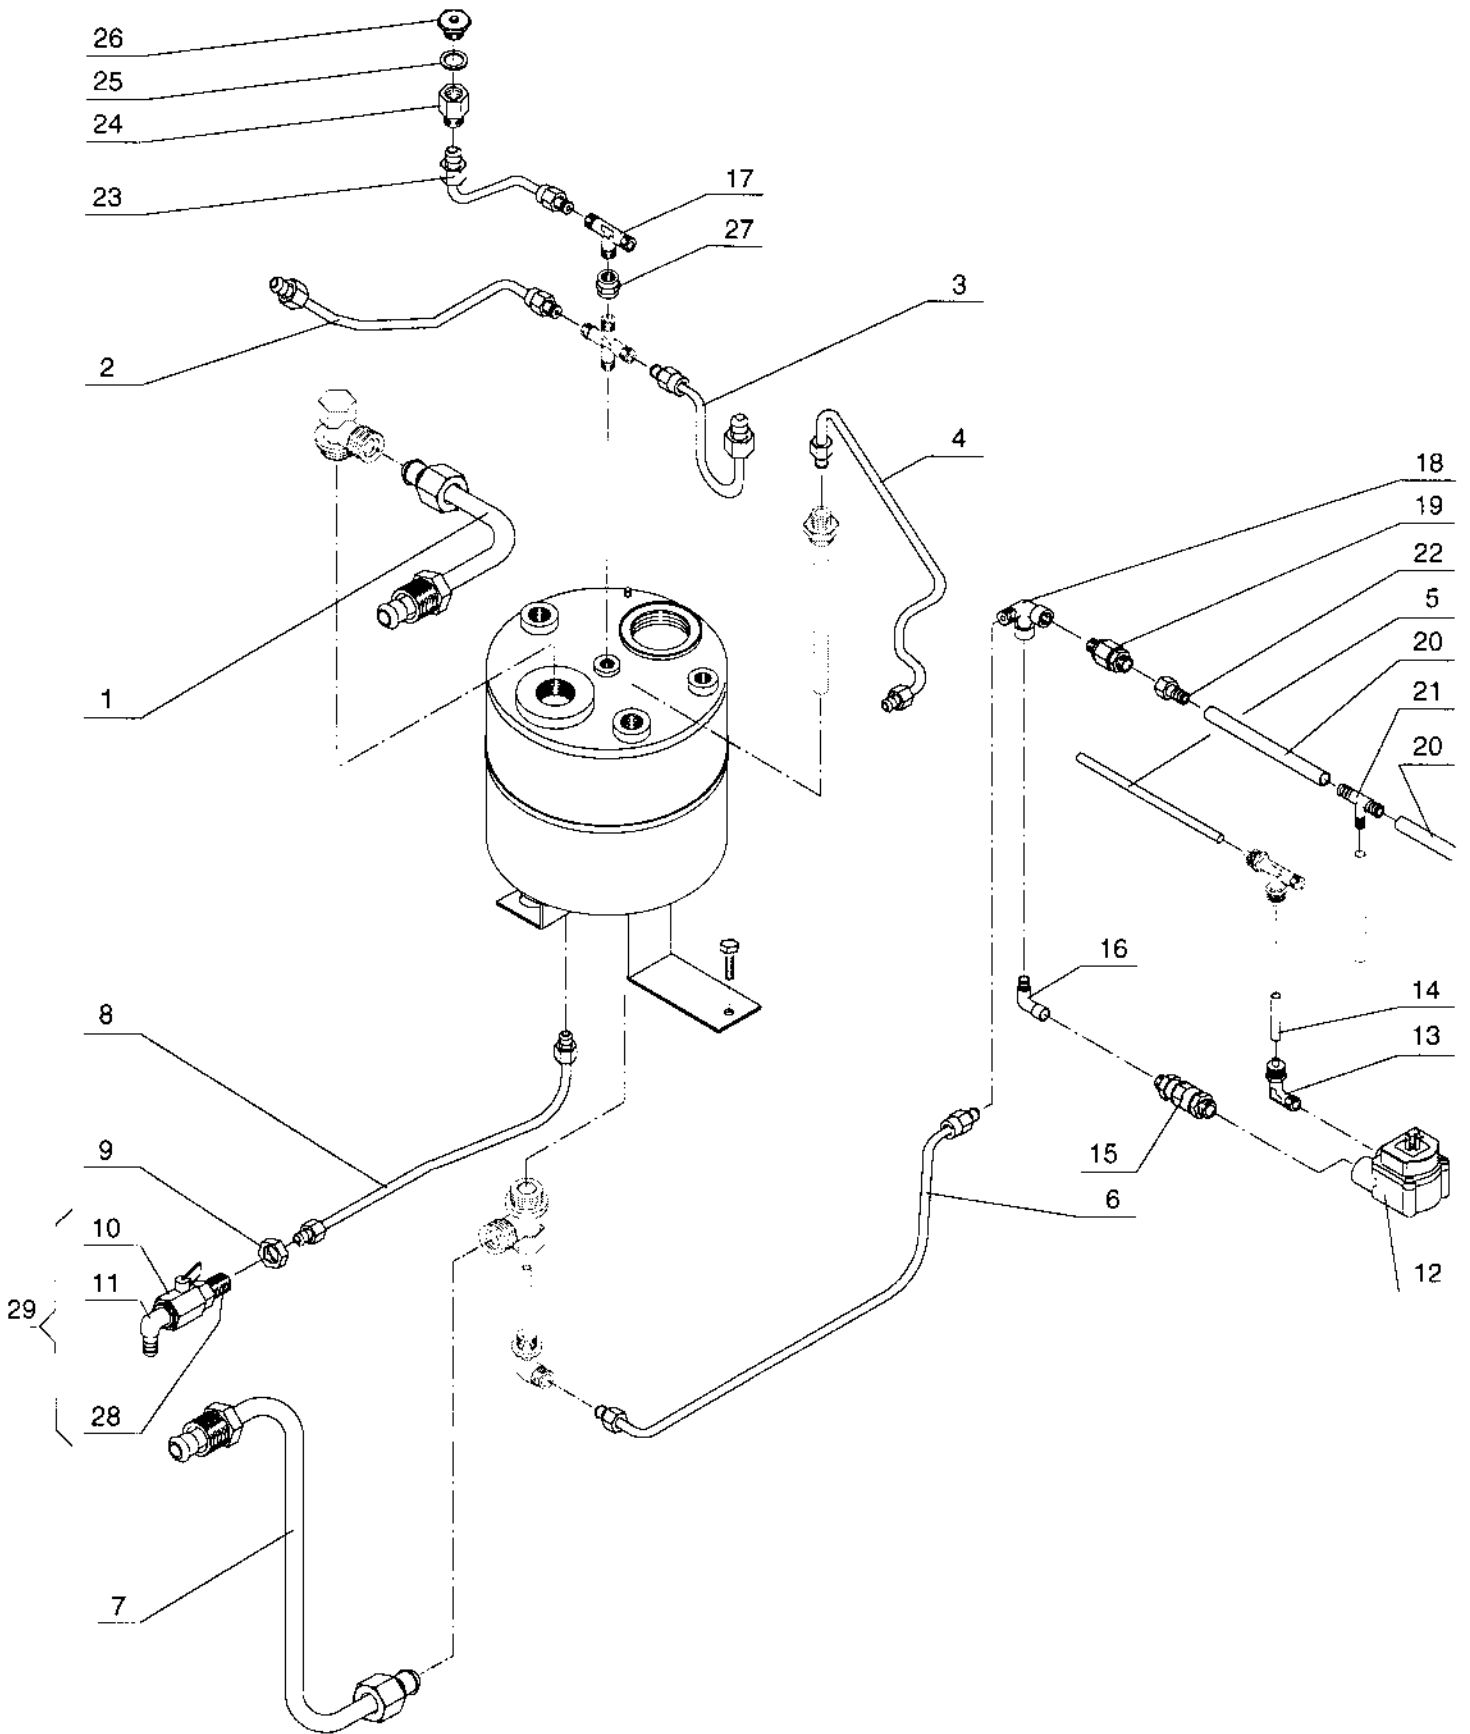

POSIZIONE	CODICE	DESCRIZIONE
1	3424188	TUBO SCAMBIATORE SUPERIORE
2	3421928	TUBO VAPORE
3	3421948	TUBO PRESSOSTATO
4	3421938	TUBO ACQUA
5	650010	TUBO TEFLON DM 6x1 LUNG. 130
6	3421718	TUBO POMPA/SCAMBIATORE
7	3424168	TUBO SCAMBIATORE INFERIORE
8	3421958	TUBO DI SCARICO
9	313542	DADO 1/4"
10	395121	RUBINETTO SCARICO
11	314142	PORTAGOMMA 1/4"
12	438016	CONTAGOCCE VOLUMETRICO V
13	406014	RACCORDO OTNIC 1/8 M
14	650009	TUBO TEFLON DM 6x1 LUNG. 35
15	453200	VALVOLA DI NON RITORNO
16	406001	GOMITO 1/8" MF
17	406003	RACCORDO A T 1/8"
18	31111201	RACCORDO A 3 VIE 90°
19	453201	VALVOLA DI ESPANSIONE
20	650005	TUBO SILICONE
21	479051	RACCORDO A T IN PVC
22	314017	PORTAGOMMA PER VALVOLA DI ESPANSIONE
23	3421968	TUBO VALVOLA ANTIVUOTO
24	312012	RACCORDO VALVOLA ANTIVUOTO
25	362012	GUARNIZIONE
26	453203	VALVOLA ANTIVUOTO
27	313300	CALOTTA PASSANTE 1/8"
28	312025	RACCORDO S/C CALDAIA
29	394228	ASSY RUBINETTO SCARICO