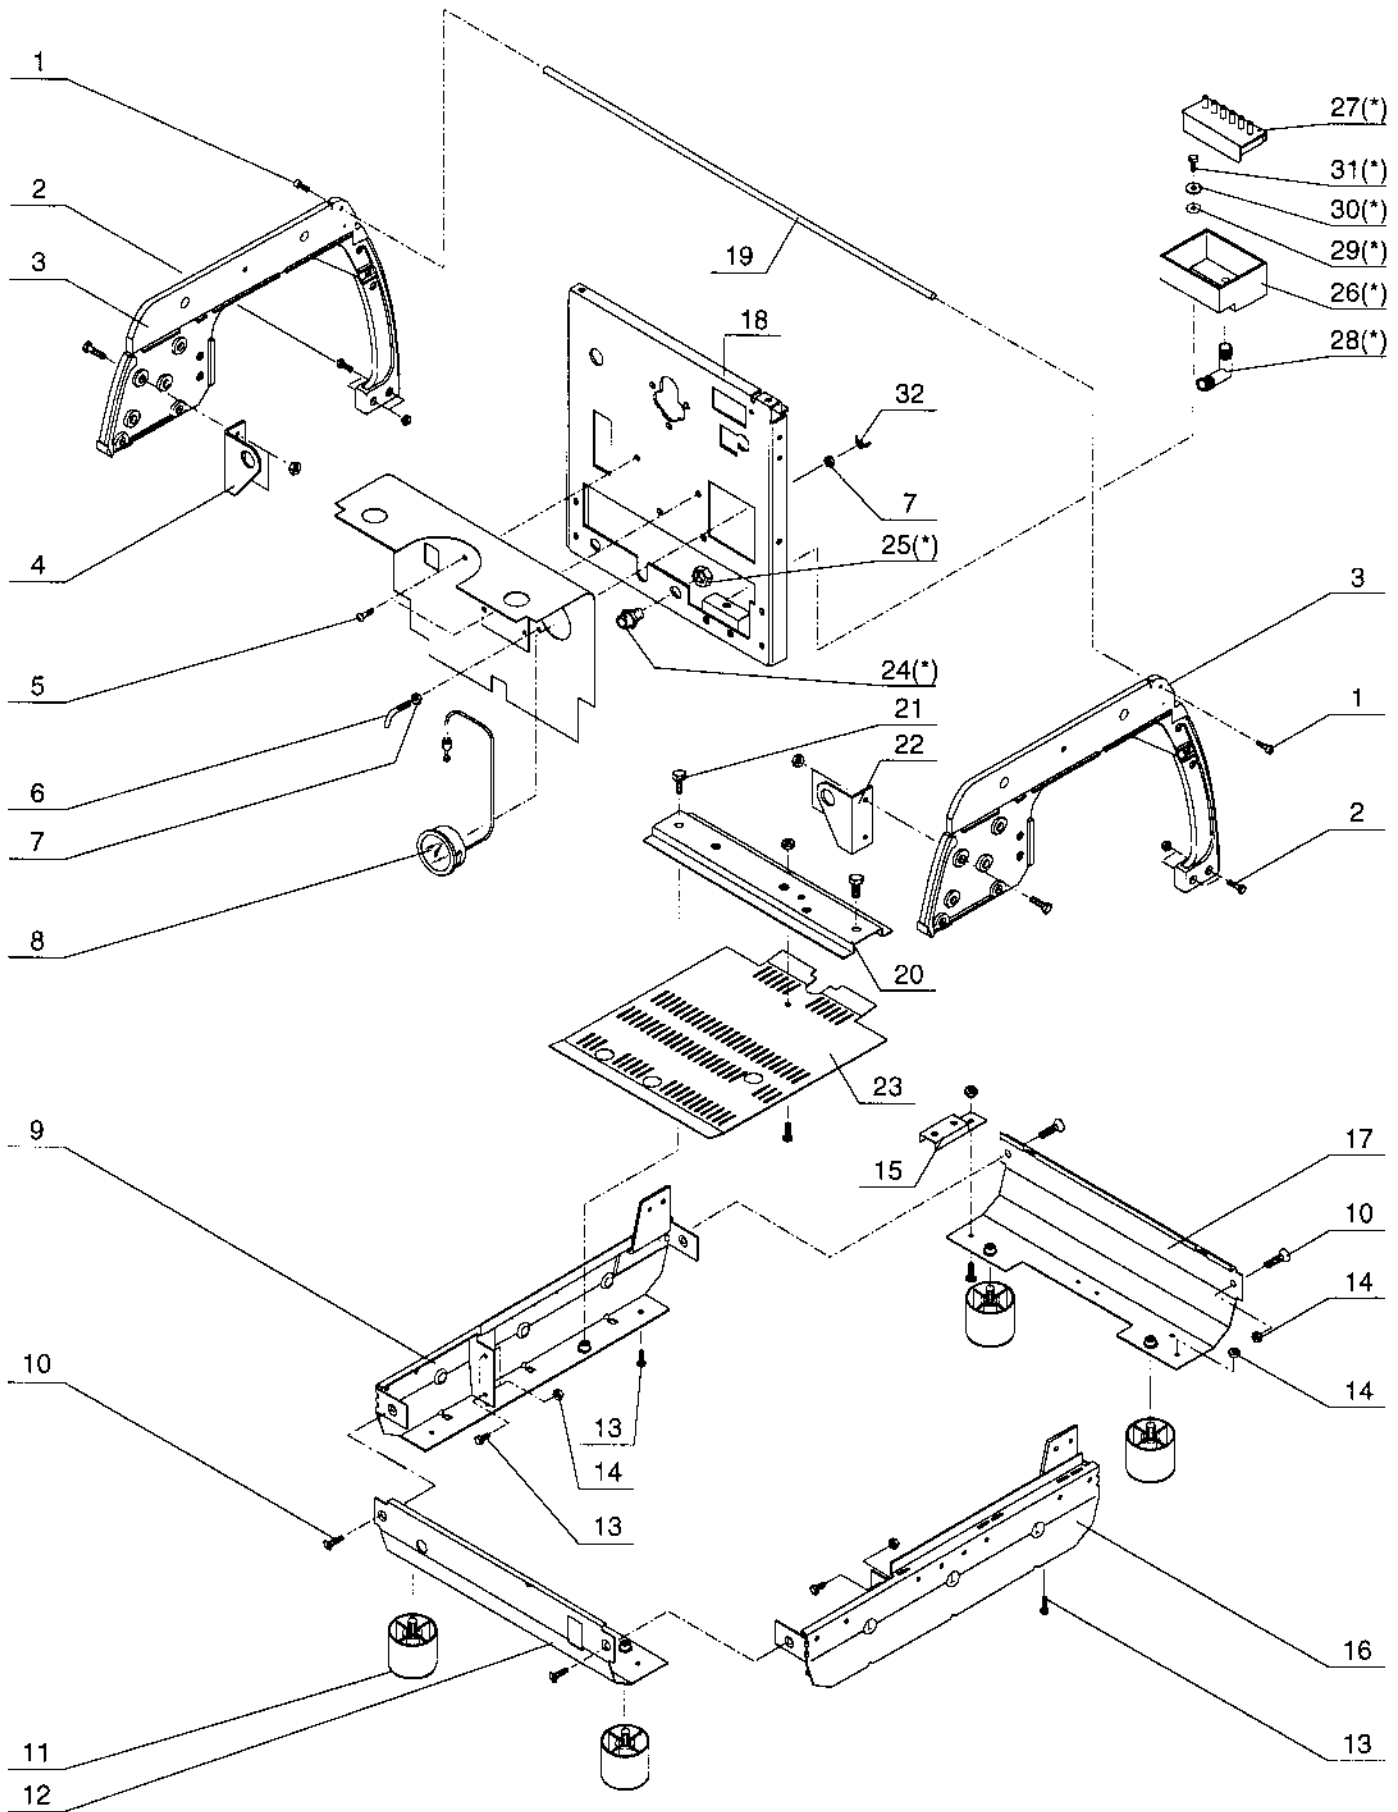

POSIZIONE	CODICE	DESCRIZIONE
1	403113	VITE TC M4x15 ZINCATA
2	403025	VITE TE M6x25
3	371025	SPALLA SUPPORTO Dx-Sx
4	3292283	STAFFA SUPPORTO RUBINETTO Sx
5	403125	VITE TC M5x12
6	3421994	TUBO DEPRESSIONE GRUPPO
7	4020134	DADO M6x05 BASSO
8	453008	MANOMETRO
9	3451389	FIANCO SX NERO
10	403311	VITE TSPCE M6x12
11	477011	PIEDINO h 60
12	3292379	TRAVERSA BASE ANTERIORE
13	403020	VITE TE M6x14
14	402014	DADO M6
15	326109	SQUADRETTA PER FISSACAVO
16	3451399	FIANCO DX NERO
17	3292359	TRAVERSA BASE POSTERIORE
18	3280019	TELAIO PORTAGRUPPO
19	3123853	TIRANTE SUPERIORE
20	3292203	TRAVERSA CENTRALE
21	403044	VITE TE M10x16
22	3292273	STAFFA SUPPORTO RUBINETTO Dx
23	3233083	LAMIERA FONDO MACCHINA
(*) 24	312026	RACCORDO CARICO
(*) 25	313542	DADO 1/4 GAS
(*) 26	371010	VASCHETTA DI SCARICO
(*) 27	371011	CHIUSURA VASCHETTA DI SCARICO
(*) 28	479052	GOMITO IN PVC
(*) 29	362059	GUARNIZIONE
(*) 30	401060	RONDELLA PIANA
(*) 31	403020	VITE M6x14
32	404709	FASCETTA A MOLLA

(*) VALIDO SOLO PER ATTACCO A RETE