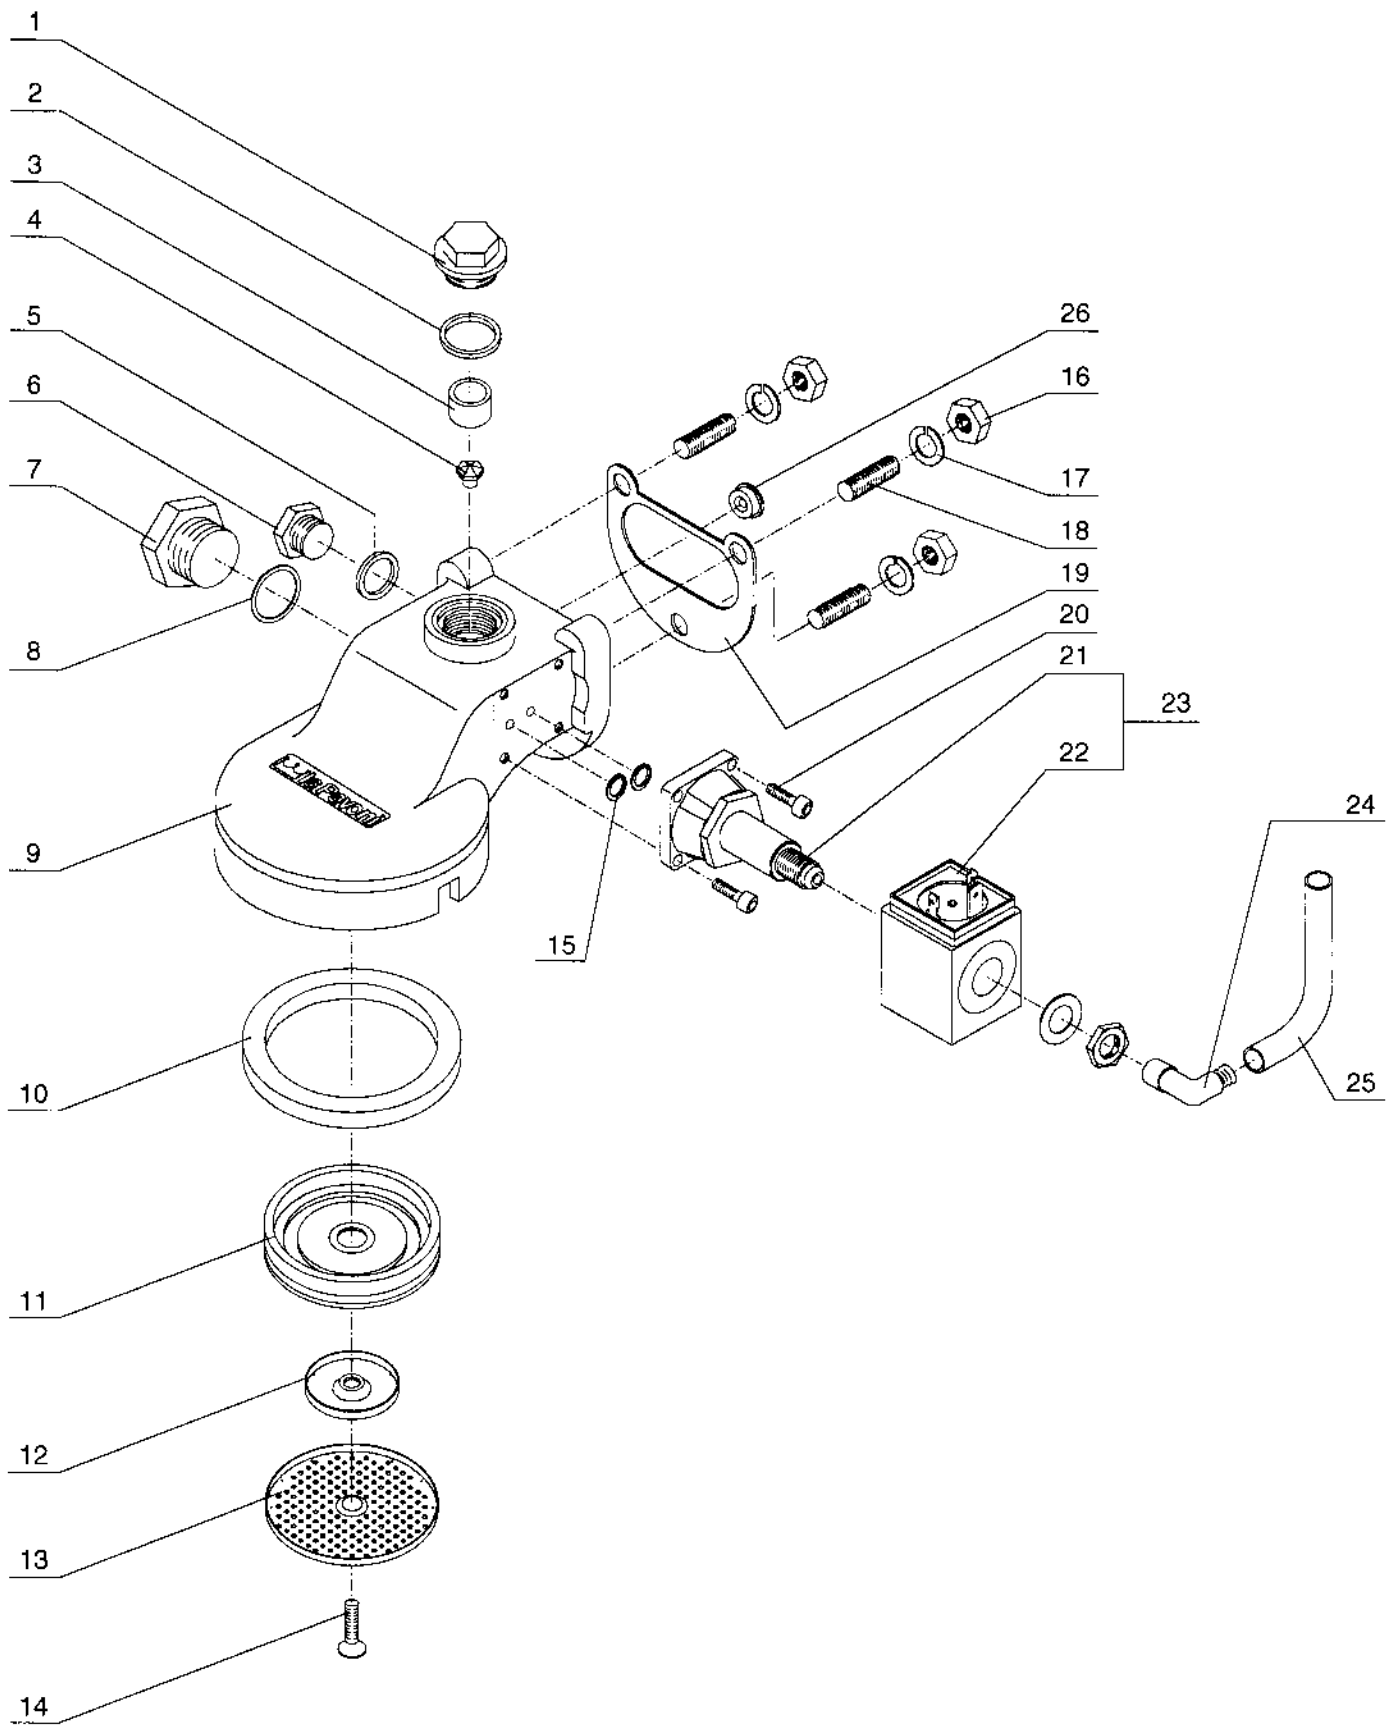

(*) VALIDO SOLO PER ATTACCO A RETE

(#) VALIDO SOLO PER VASCHETTA

POSIZIONE	CODICE	DESCRIZIONE
1	3424188	TUBO SCAMBIATORE SUPERIORE
2	3421928	TUBO VAPORE
3	3421948	TUBO PRESSOSTATO
4	3421938	TUBO ACQUA
5	650010	TUBO TEFLON DM 6x1 LUNG. 130
6	3421718	TUBO POMPA/SCAMBIATORE
7	3424168	TUBO SCAMBIATORE INFERIORE
8	3421958	TUBO DI SCARICO
9	313542	DADO 1/4"
10	395121	RUBINETTO SCARICO
11	314142	PORTAGOMMA 1/4"
12	313300	CALOTTA PASSANTE 1/8"
13	453200	VALVOL DI NON RITORNO
14	31111201	RACCORDO A 3 VIE 90°
15	453201	VALVOLA DI ESPANSIONE
16	314017	PORTAGOMMA PER VALVOLA DI ESPANSIONE
17	479051	RACCORDO A T IN PVC
18	650005	TUBO SILICONE
19	406003	RACCORDO A T 1/8"
20	313300	CALOTTA PASSANTE 1/8"
21	3421968	TUBO VALVOLA ANTIVUOTO
22	312012	RACCORDO VALVOLA ANTIVUOTO
23	362012	GUARNIZIONE
24	453203	VALVOLA ANTIVUOTO
25	312025	RACCORDO S/C CALDAIA
26	394228	ASSY RUBINETTO SCARICO

POSIZIONE	CODICE	DESCRIZIONE
	395051	GRUPPO V.230
	395052	GRUPPO V.120
1	313600	TAPPO PER FILTRO
2	465121	GUARNIZIONE OR 119
3	327150	FILTRO
4	314008	GIGLEUR
5	362058	GUARNIZIONE
6	3136027	TAPPO DI CHIUSURA GRUPPO
7	3136157	TAPPO DI CHIUSURA INFUSIONE
8	362065	GUARNIZIONE
9	31109371	CORPO GRUPPO
10	361008	GUARNIZIONE SOTTOCOPPA
11	31109171	MASSELLO
12	3141287	SPRUZZATORE
13	327105	DOCCETTA
14	403314	VITE TSCI M5x12 INOX
15	465012	GUARNIZIONE SILICONE
16	402020	DADO M8
17	401045	RONDELLA GROWER ø 8
18	404013	GRANO M8
19	361016	GUARNIZIONE GRUPPO
20	403203	VITE TCCE M4x12
21	451260	ELETTROPILOTA
22	451240	BOBINA GRUPPO V.230
	451241	BOBINA GRUPPO V.110
23	451200	ELETTROVALVOLA V.230
	451201	ELETTROVALVOLA V.120
24	314143	GOMITO PORTAGOMMA
25	650001	TUBO SILICONE
26	314086	RIDUZIONE DI CIRCOLAZIONE