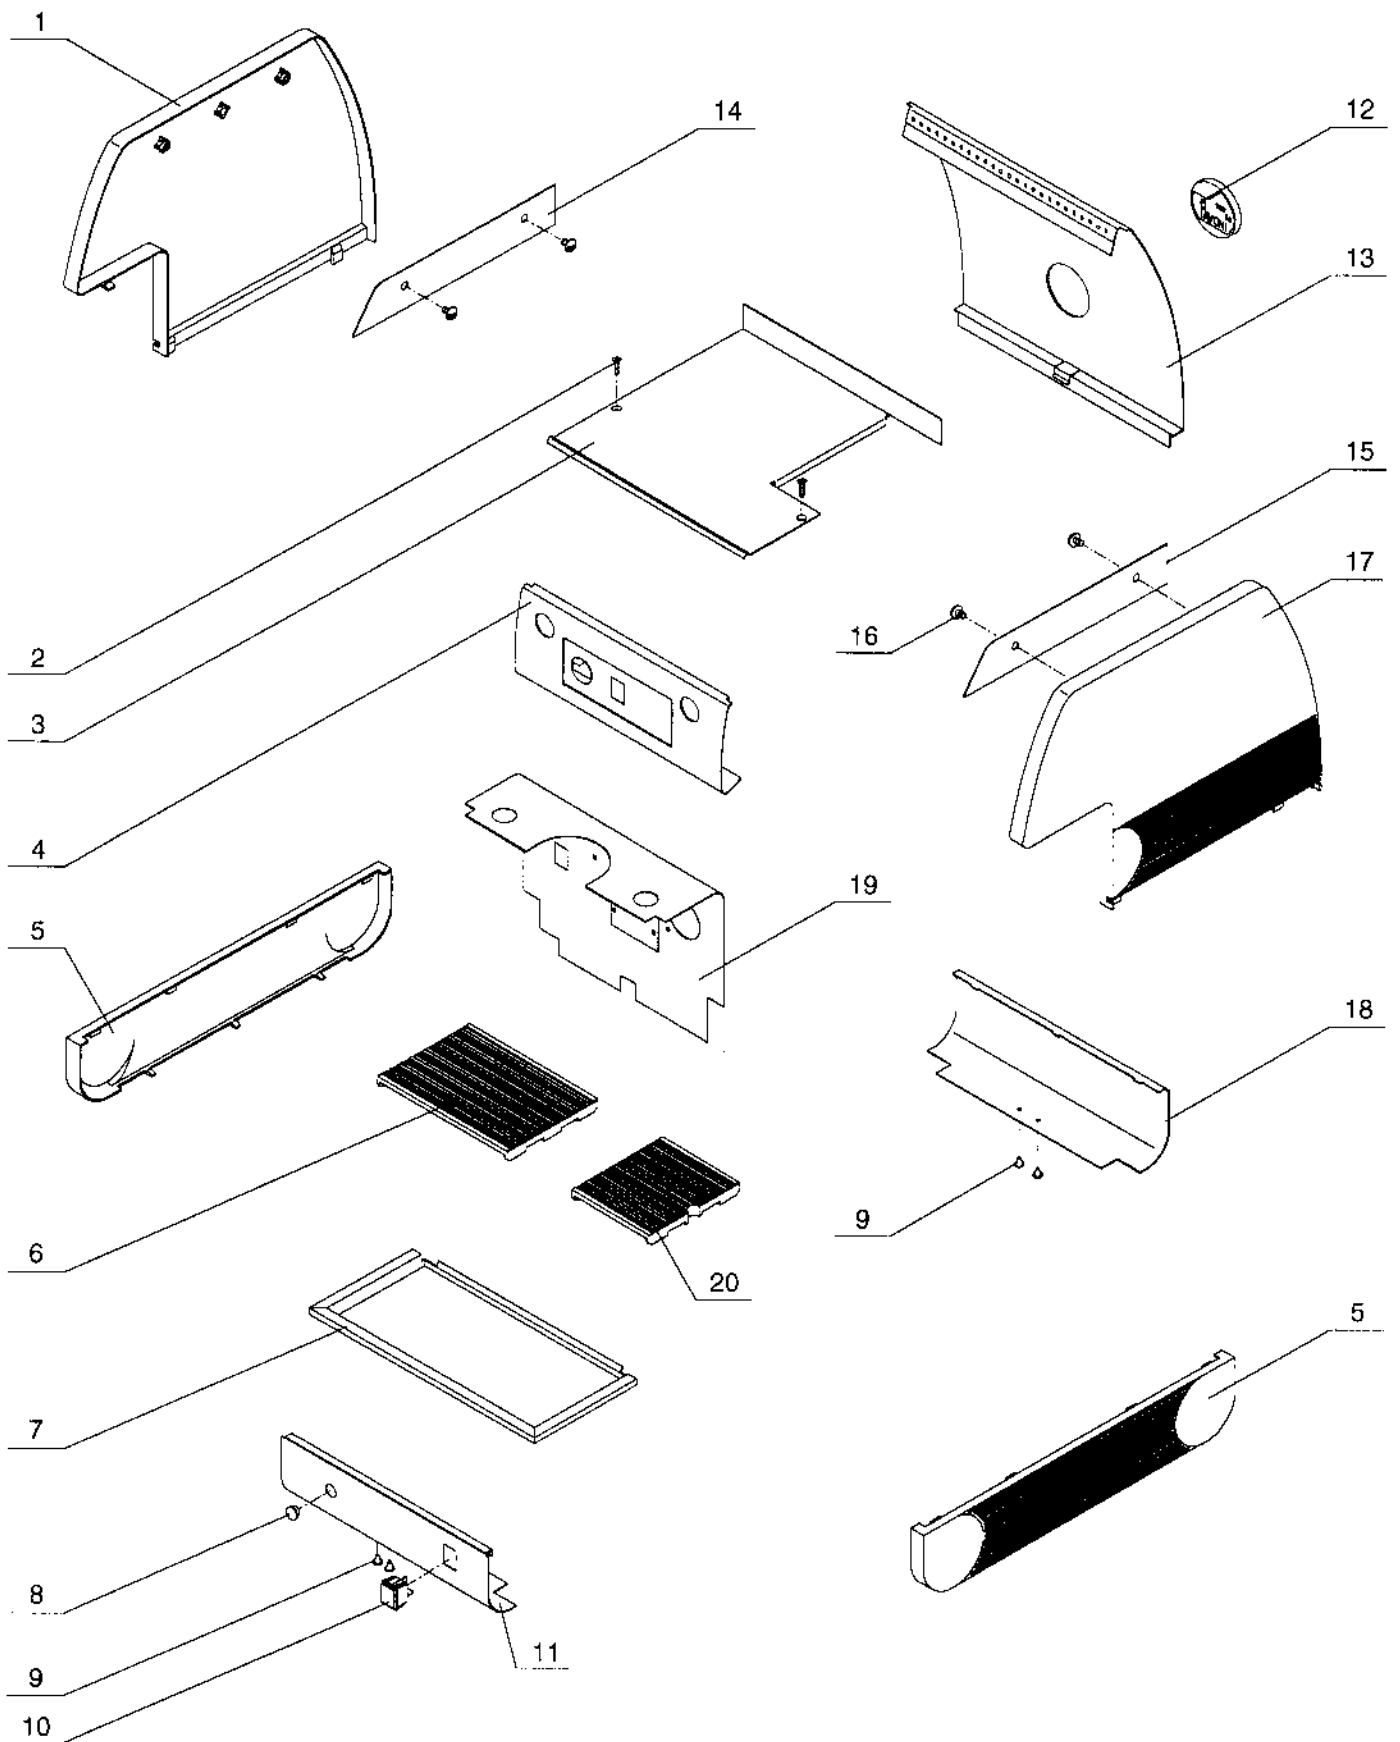

POSIZIONE	CODICE	DESCRIZIONE
1	403113	VITE TC M4x15 ZINCATA
2	403025	VITE TE M6x25
3	371025	SPALLA SUPPORTO Dx-Sx
4	3292283	STAFFA SUPPORTO RUBINETTO Sx
5	403125	VITE TC M5x12
6	3421994	TUBO DEPRESSIONE GRUPPO
7	4020134	DADO M6x05 BASSO
8	453008	MANOMETRO
9	3451389	FIANCO SX NERO
10	403311	VITE TSPCE M6x12
11	477011	PIEDINO h 60
12	3292379	TRAVERSA BASE ANTERIORE
13	403020	VITE TE M6x14
14	402014	DADO M6
15	326109	SQUADRETTA PER FISSACAVO
16	3451399	FIANCO DX NERO
17	3292359	TRAVERSA BASE POSTERIORE
18	3280019	TELAIO PORTAGRUPPO
19	3123853	TIRANTE SUPERIORE
20	3292203	TRAVERSA CENTRALE
21	403044	VITE TE M10x16
22	3292273	STAFFA SUPPORTO RUBINETTO Dx
23	3233083	LAMIERA FONDO MACCHINA
(*) 24	312026	RACCORDO CARICO
(*) 25	313542	DADO 1/4 GAS
(*) 26	371010	VASCHETTA DI SCARICO
(*) 27	371011	CHIUSURA VASCHETTA DI SCARICO
(*) 28	479052	GOMITO IN PVC
(*) 29	362059	GUARNIZIONE
(*) 30	401060	RONDELLA PIANA
(*) 31	403020	VITE M6x14
32	404709	FASCETTA A MOLLA