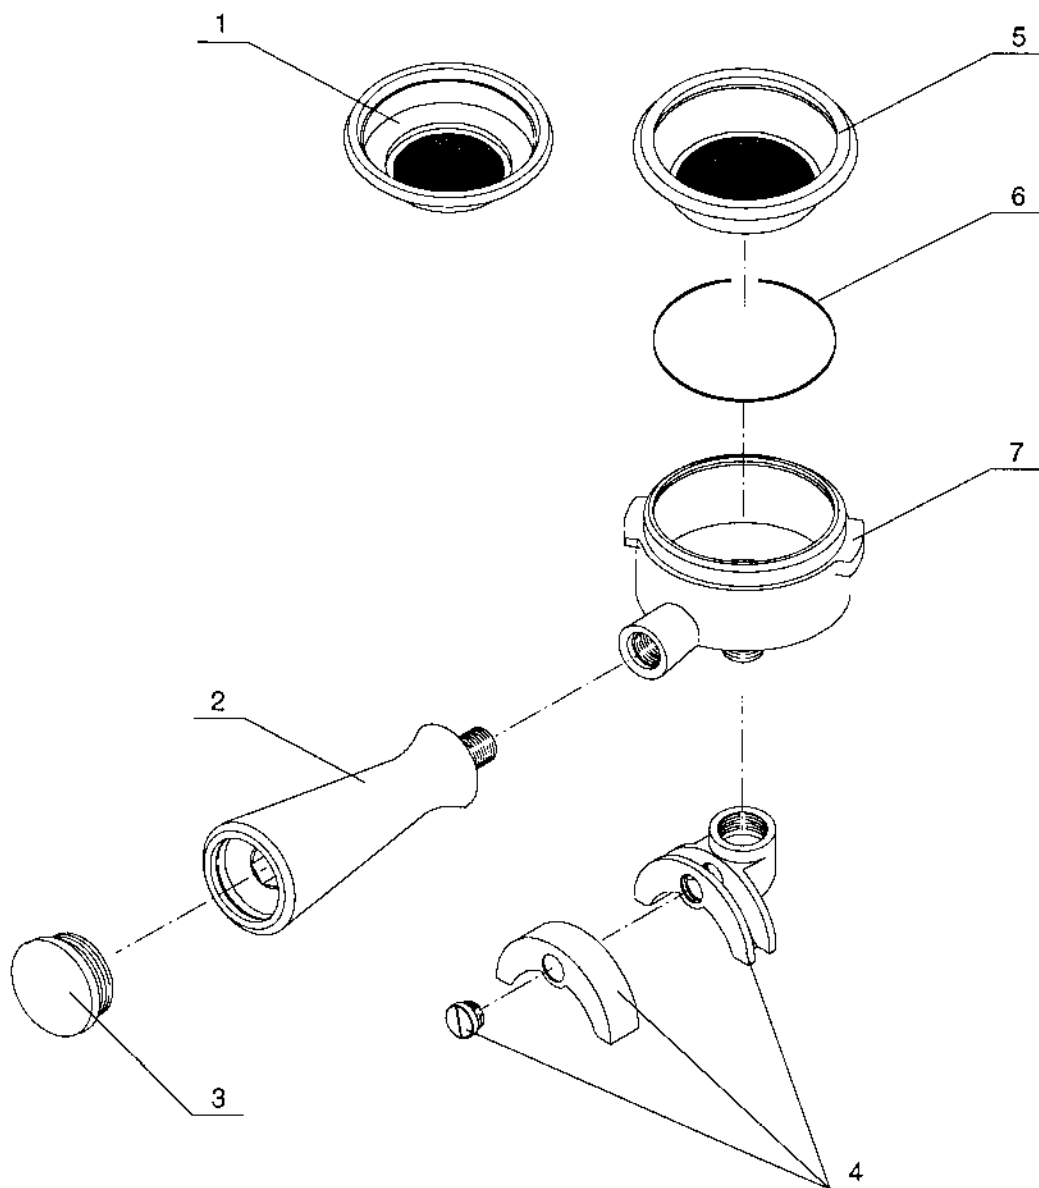

POSIZIONE	CODICE	DESCRIZIONE
1	395341	PORTAFILTRO 2 VIE
	327001	FILTRO 1 DOSE 6 gr.
2	327002	FILTRO 1 DOSE 7 gr.
	371019	IMPUGNATURA PORTAFILTRO
3	371013	TAPPO PER IMPUGNATURA
4	455060	BECCUCCIO A 2 VIE
5	327040	FILTRO 2 DOSI 12 gr.
	327041	FILTRO 2 DOSI 14 gr.
	327042	FILTRO 2 DOSI 16 gr.
6	311414	MOLLA FERMAFILTRO
7	31109241	CORPO PORTAFILTRO