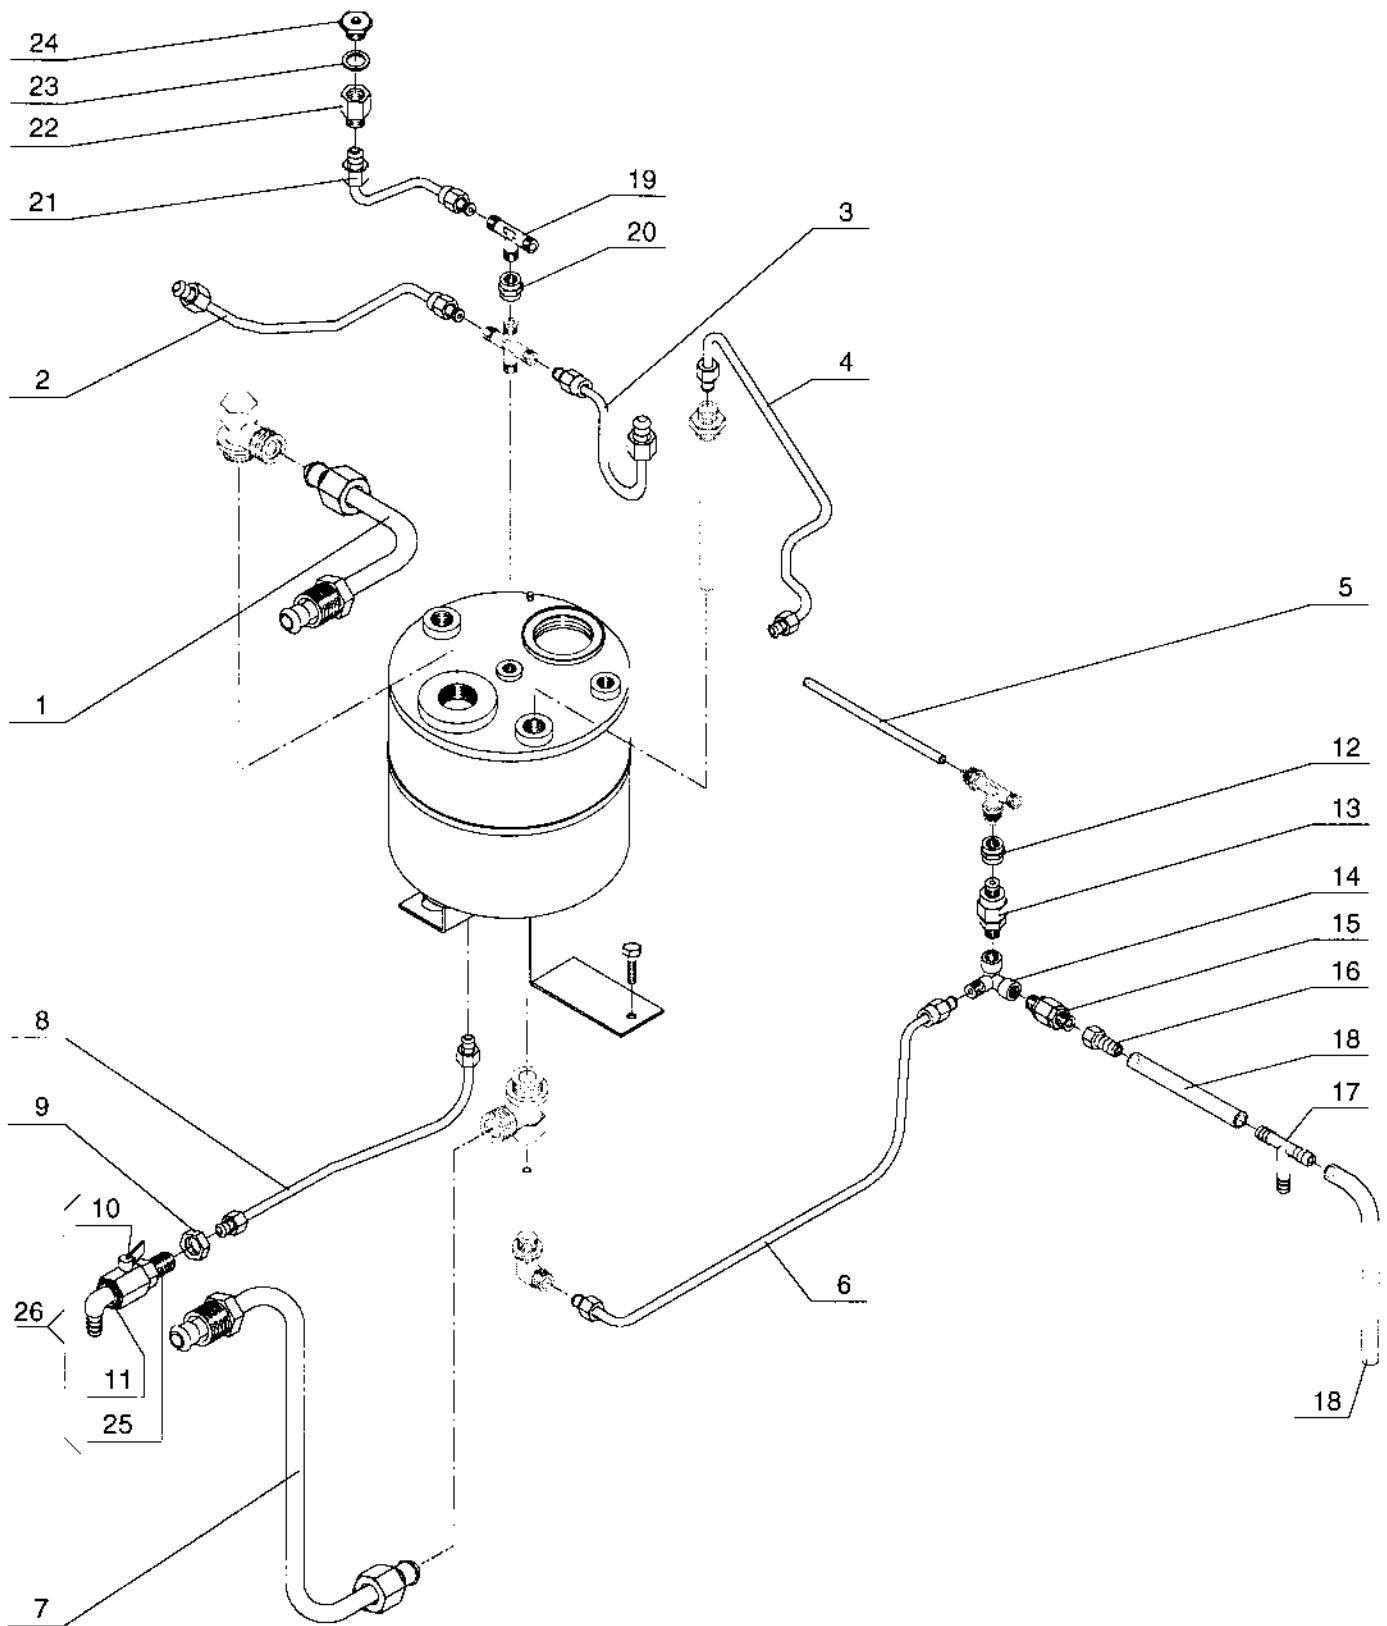

POSIZIONE	CODICE	DESCRIZIONE
1	3424188	TUBO SCAMBIATORE SUPERIORE
2	3421928	TUBO VAPORE
3	3421948	TUBO PRESSOSTATO
4	3421938	TUBO ACQUA
5	650010	TUBO TEFLON DM 6x1 LUNG. 130
6	3421718	TUBO POMPA/SCAMBIATORE
7	3424168	TUBO SCAMBIATORE INFERIORE
8	3421958	TUBO DI SCARICO
9	313542	DADO 1/4"
10	395121	RUBINETTO SCARICO
11	314142	PORTAGOMMA 1/4"
12	313300	CALOTTA PASSANTE 1/8"
13	453200	VALVOL DI NON RITORNO
14	31111201	RACCORDO A 3 VIE 90°
15	453201	VALVOLA DI ESPANSIONE
16	314017	PORTAGOMMA PER VALVOLA DI ESPANSIONE
17	479051	RACCORDO A T IN PVC
18	650005	TUBO SILICONE
19	406003	RACCORDO A T 1/8"
20	313300	CALOTTA PASSANTE 1/8"
21	3421968	TUBO VALVOLA ANTIVUOTO
22	312012	RACCORDO VALVOLA ANTIVUOTO
23	362012	GUARNIZIONE
24	453203	VALVOLA ANTIVUOTO
25	312025	RACCORDO S/C CALDAIA
26	394228	ASSY RUBINETTO SCARICO